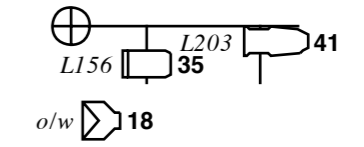

ACE DANCE AND MUSIC
 SWITCH
 LIGHTING DESIGNER - HEIDI RILEY

Birdie 30
 L201

Houselights 50
 Projector floor 49

- 2K FRESNEL X 3
- 1K FRESNEL X 9
- 1/2K FRESNEL X 6
- PAR CP62 X 16
- WIDE PROFILE X 6
- FLOOR CAN X 2
- ACE LAMPS
- PAR CP60 X 6
- SOURCE4 50 X 4
- SOURCE4 36X11
- FLOOR CAN X 4
- Birdie X3 Thomas Batten X3
- Scrollers X 6