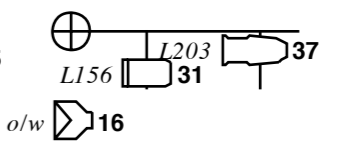

ACE DANCE AND MUSIC
 SWITCH
 LIGHTING DESIGNER - HEIDI RILEY

Birdie 30
 L201

Houselights 50
 Projector floor 49

- 2K FRESNEL X 3
- 1K FRESNEL X 9
- 1/2K FRESNEL X 6
- PAR CP62 X 16
- WIDE PROFILE X 6
- FLOOR CAN X 2
- ACE LAMPS
- PAR CP60 X 6
- SOURCE4 50 X 4
- SOURCE4 36X11
- FLOOR CAN X 4
- Birdie X3 Thomas Batten X3
- Scrollers X 6