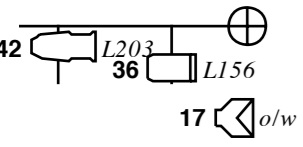

ACE DANCE AND MUSIC
 SWITCH
 LIGHTING DESIGNER - HEIDI RILEY

Birdie 30
 L201

Houselights 50
 Projector floor 49

- 2K FRESNEL X 3
- 1K FRESNEL X 9
- 1/2K FRESNEL X 6
- PAR CP62 X 16
- WIDE PROFILE X 6
- FLOOR CAN X 2
- ACE LAMPS
- PAR CP60 X 6
- SOURCE4 50 X 4
- SOURCE4 36X11
- FLOOR CAN X 4
- Birdie X3 Thomas Batten X3
- Scrollers X 6