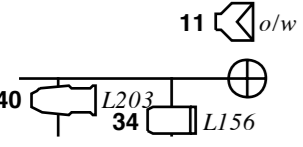

ACE DANCE AND MUSIC
 SWITCH
 LIGHTING DESIGNER - HEIDI RILEY

Birdie 30
 L201

Houselights 50
 Projector floor 49

- 2K FRESNEL X 3
- 1K FRESNEL X 9
- 1/2K FRESNEL X 6
- PAR CP62 X 16
- WIDE PROFILE X 6
- FLOOR CAN X 2
- ACE LAMPS
- PAR CP60 X 6
- SOURCE4 50 X 4
- SOURCE4 36X11
- FLOOR CAN X 4
- Birdie X3 Thomas Batten X3
- Scrollers X 6