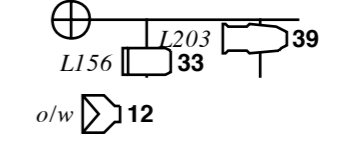

ACE DANCE AND MUSIC
 SWITCH
 LIGHTING DESIGNER - HEIDI RILEY

Birdie 30
 L201

Houselights 50
 Projector floor 49

- 2K FRESNEL X 3
- 1K FRESNEL X 9
- 1/2K FRESNEL X 6
- PAR CP62 X 16
- WIDE PROFILE X 6
- FLOOR CAN X 2
- ACE LAMPS
- PAR CP60 X 6
- SOURCE4 50 X 4
- SOURCE4 36X11
- FLOOR CAN X 4
- Birdie X3 Thomas Batten X3
- Scrollers X 6