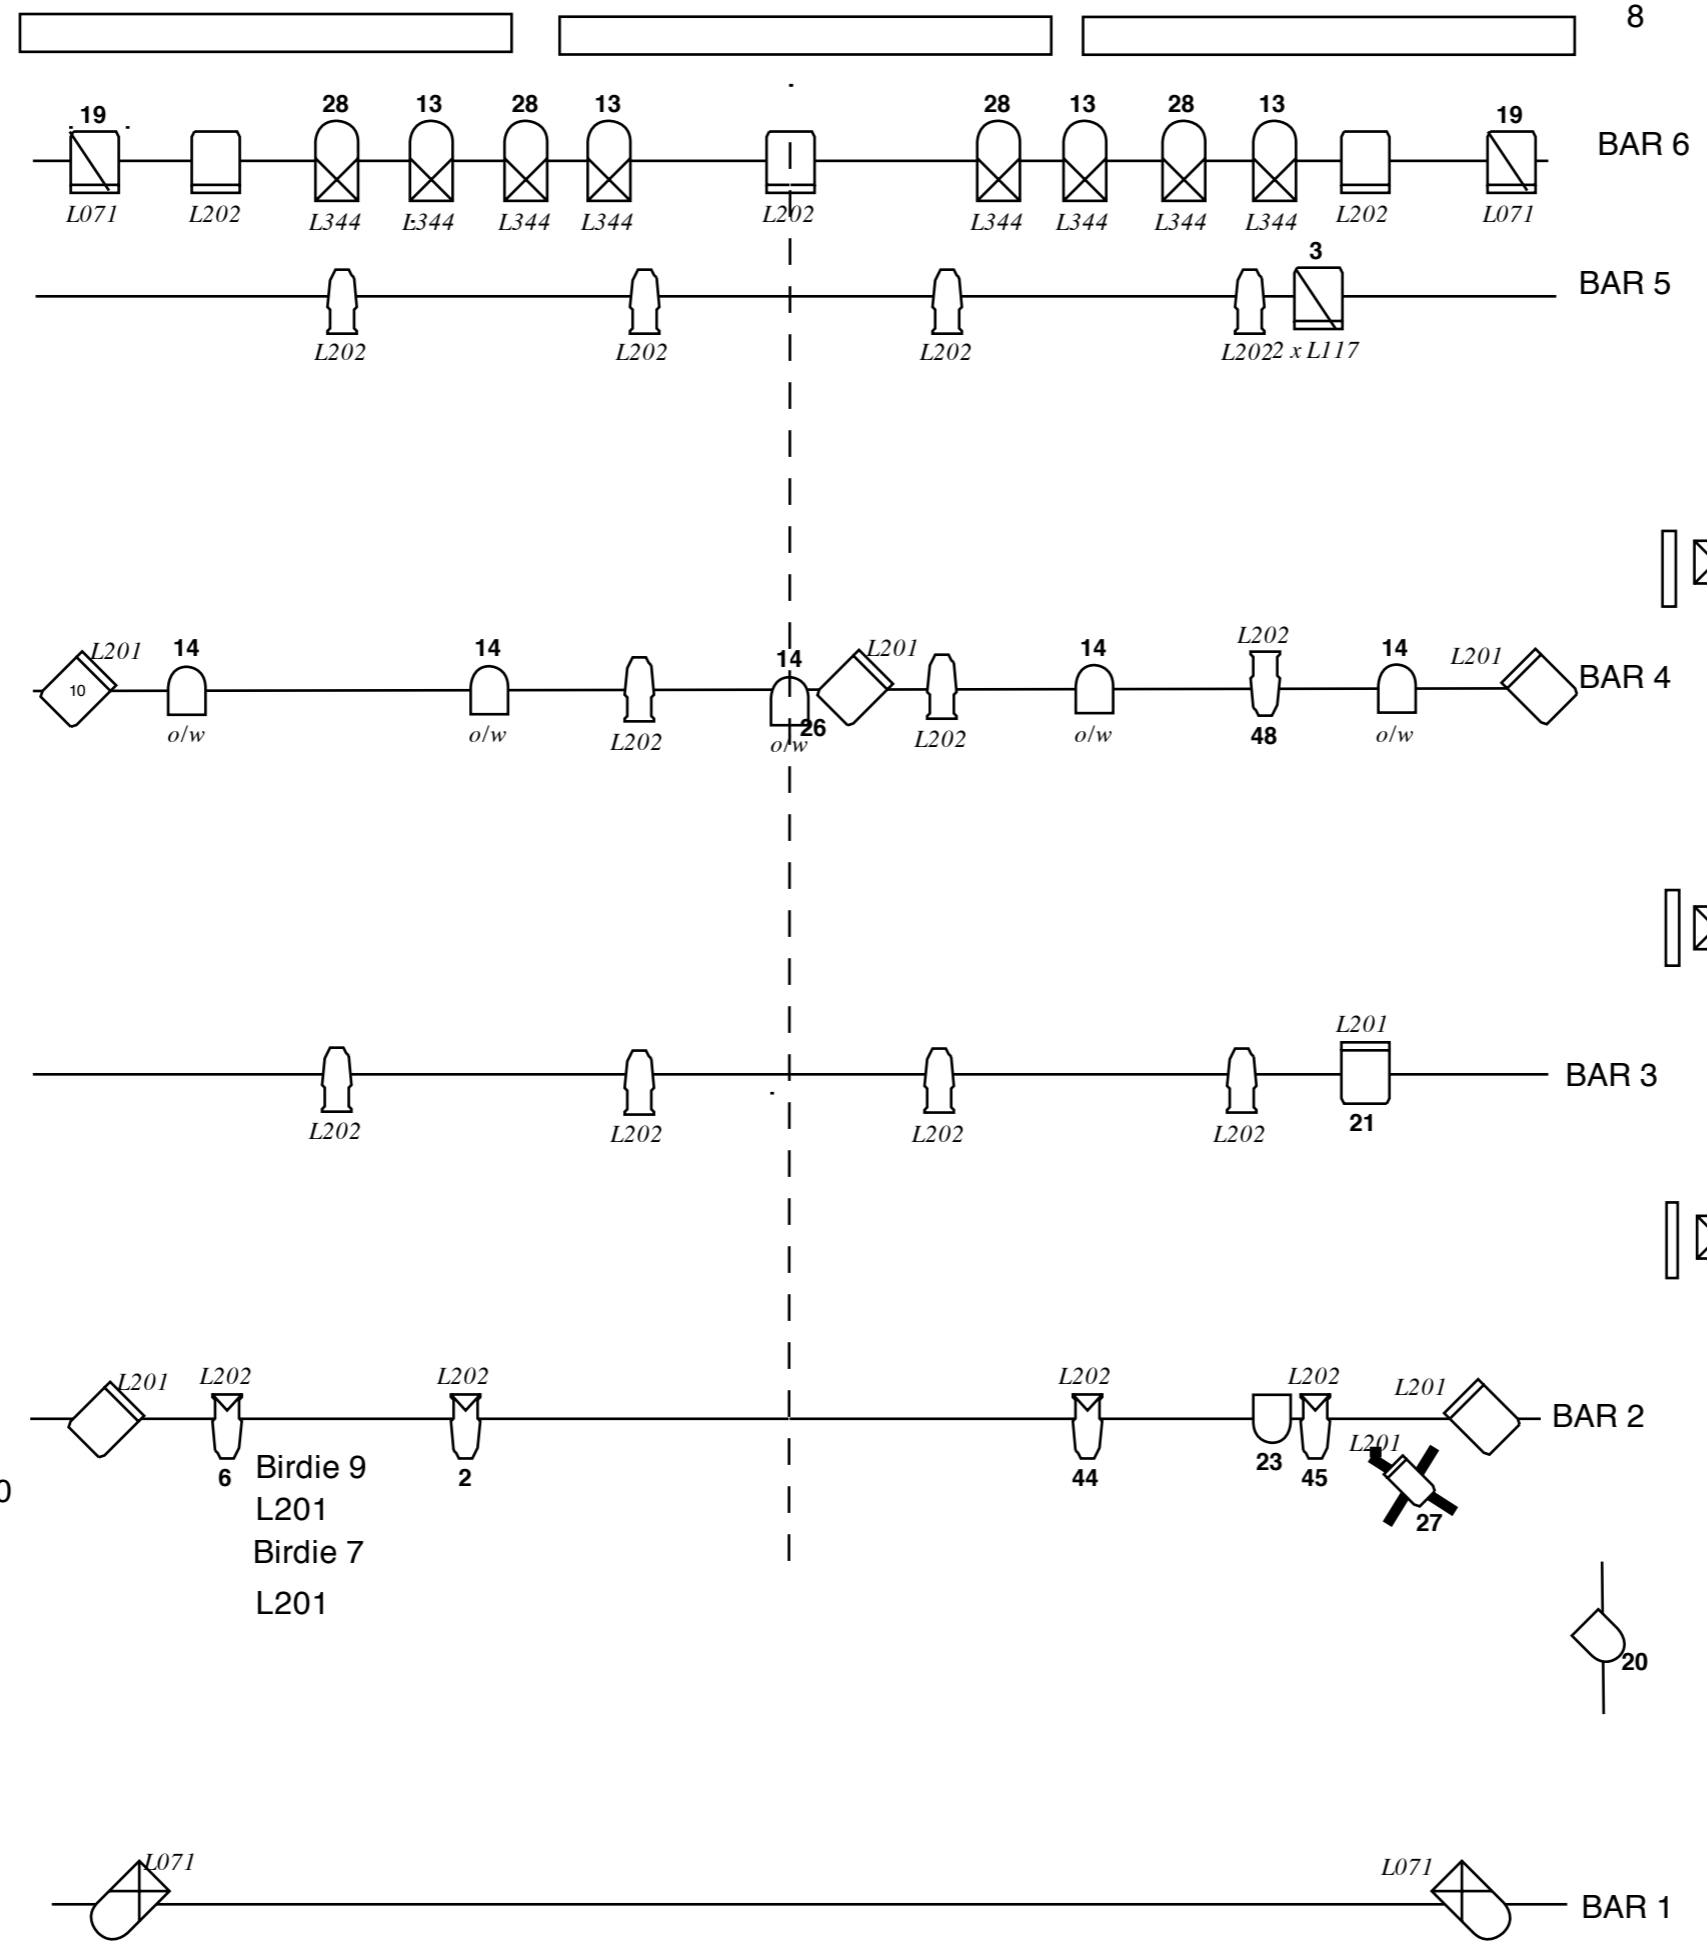

ACE DANCE AND MUSIC
 SWITCH
 LIGHTING DESIGNER - HEIDI RILEY

Birdie 30
 L201

Houselights 50
 Projector floor 49

- 2K FRESNEL X 3
- 1K FRESNEL X 9
- 1/2K FRESNEL X 6
- PAR CP62 X 16
- WIDE PROFILE X 6
- FLOOR CAN X 2
- ACE LAMPS
- PAR CP60 X 6
- SOURCE4 50 X 4
- SOURCE4 36X11
- FLOOR CAN X 4
- Birdie X3 Thomas Batten X3
- Scrollers X 6