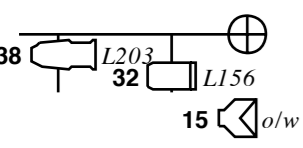

ACE DANCE AND MUSIC
 SWITCH
 LIGHTING DESIGNER - HEIDI RILEY

Birdie 30
 L201

Houselights 50
 Projector floor 49

- 2K FRESNEL X 3
- 1K FRESNEL X 9
- 1/2K FRESNEL X 6
- PAR CP62 X 16
- WIDE PROFILE X 6
- FLOOR CAN X 2
- ACE LAMPS
- PAR CP60 X 6
- SOURCE4 50 X 4
- SOURCE4 36X11
- FLOOR CAN X 4
- Birdie X3 Thomas Batten X3
- Scrollers X 6